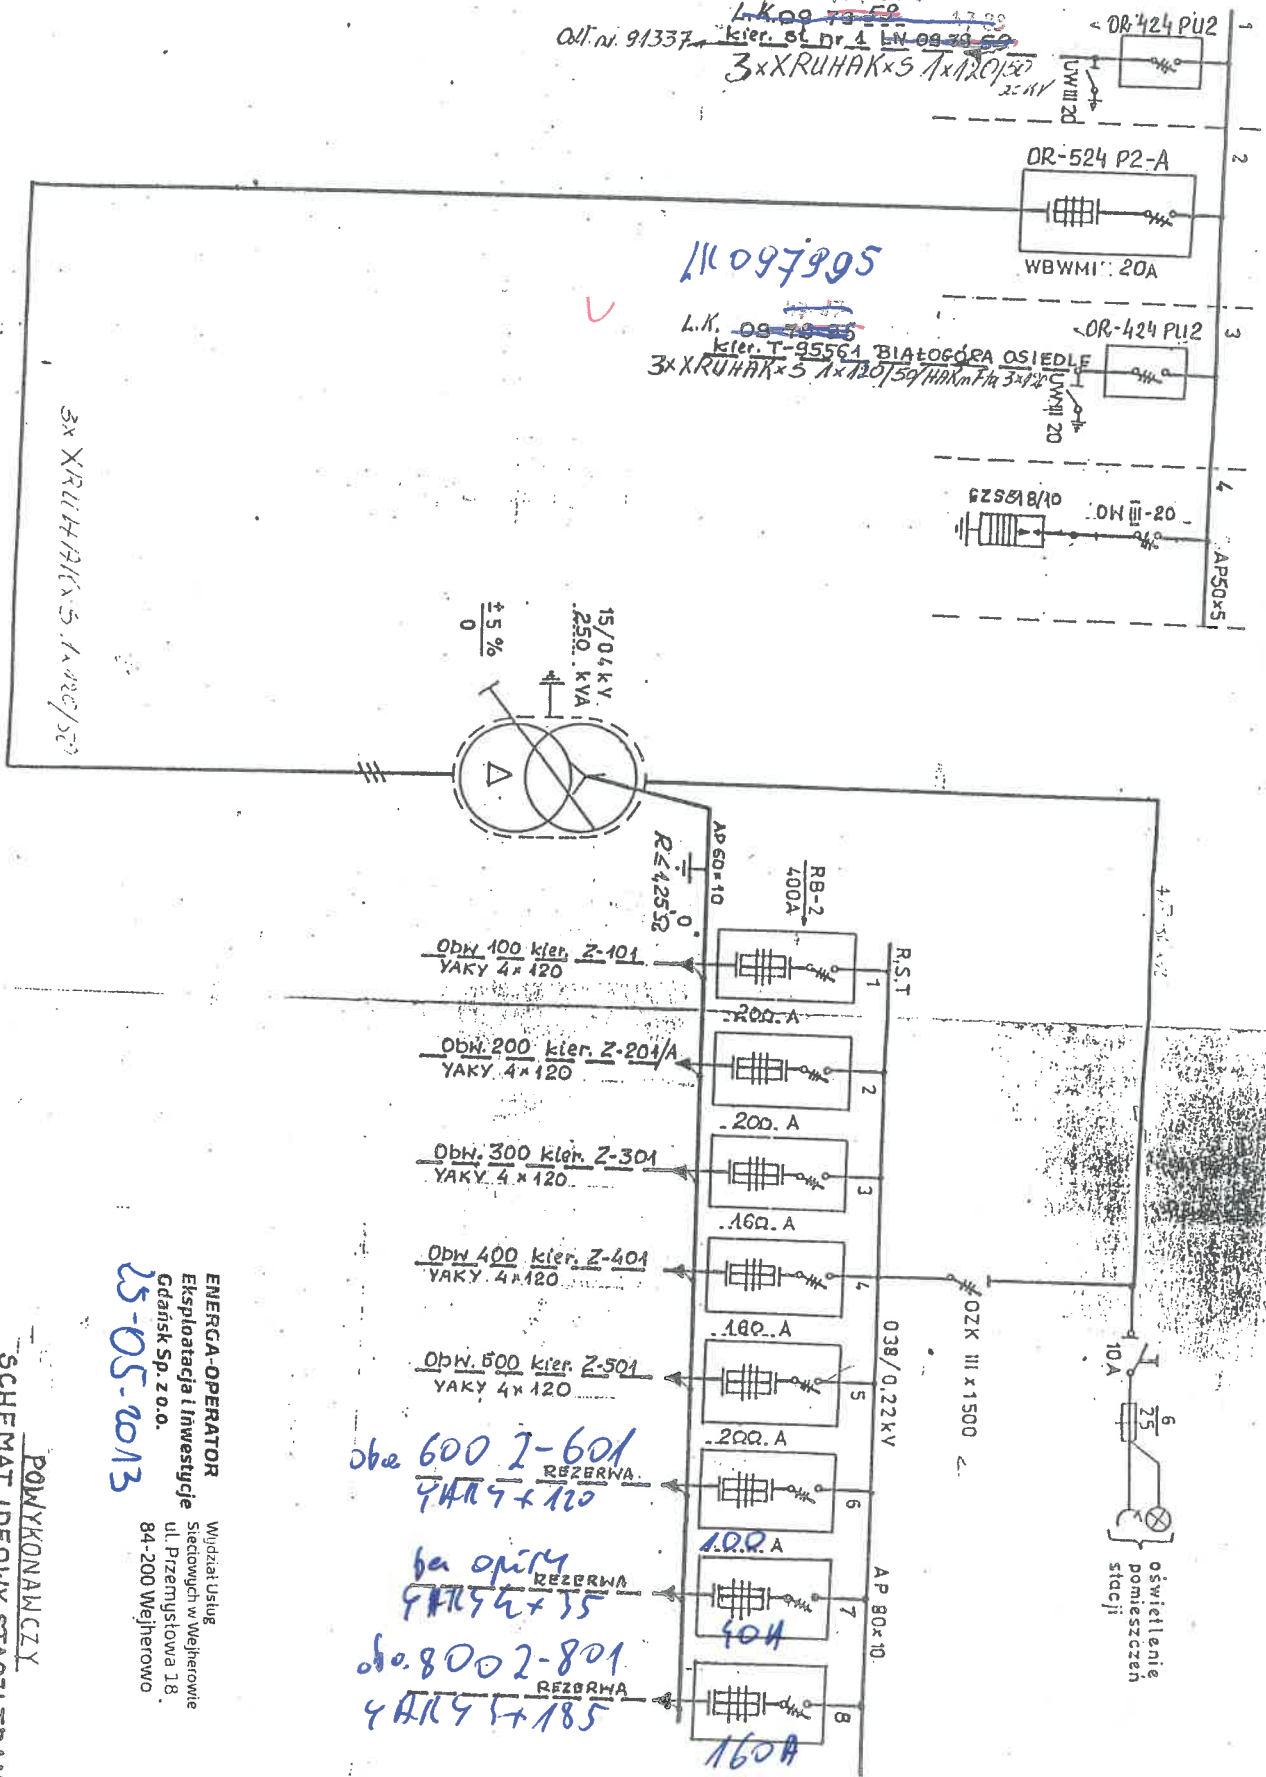

# T-95562 Białogóra Działki

95562

LK 697959

Aut. nr. 91337 L.k. 00 73 59 kier. st. nr 4 LN 09 73 59  
3xXRUHAKx5 1x120/150

LK 097905

L.k. 09 79 05 kier. T-95562 BIAŁOGÓRA OSIEDLE  
3xXRUHAKx5 1x120/150/HAK/Fh 3x120

ENERGA-OPERATOR  
Eksploatacja i Inwestycje  
Gdańsk Sp. z o.o.  
25-05-2013

Wydział Usług  
Sieciowych w Węlnierowie  
ul. Przemysłowa 18  
84-200 Węlnierowo

POWYKONAWCZY  
SCHEMAT IDEOWY STACJI TRANSFORMA-  
TOROWEJ MSTŁ 20/630-REGIONALNA  
T-95562 BIAŁOGÓRA DZIAŁKI