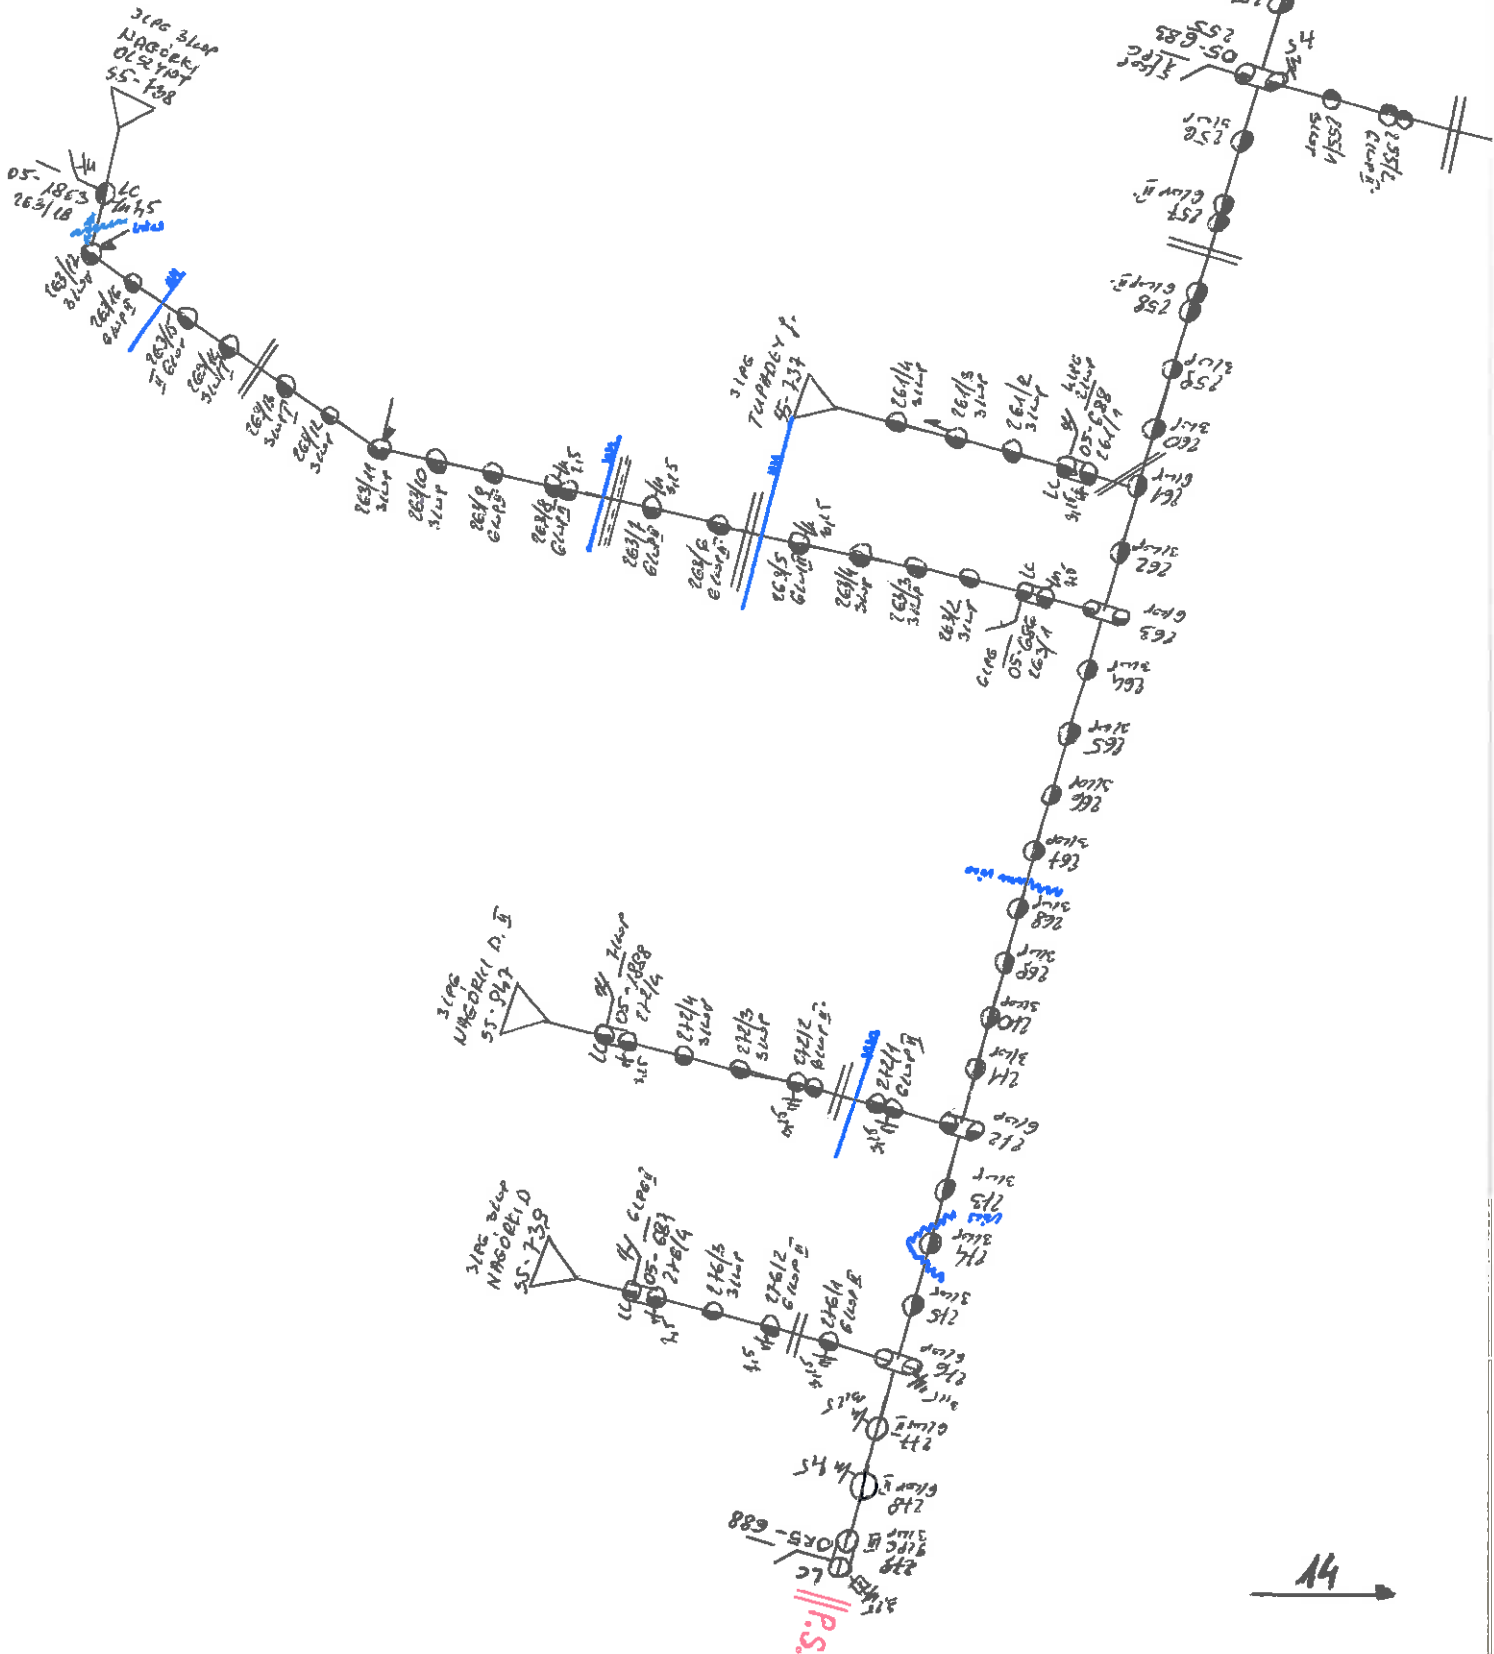

Nr. 1

2

LSN-0025/17 RACIAE-plotk

RACIAE

Nr. 2

3

1

СЛЕДОВАТЪРЪ  
31.08  
31.08  
55.2167

7.6  
105-2844  
06/1  
6.5  
6.9

21.11

74  
75  
76  
77  
78  
79  
80  
81  
82  
83  
84  
85  
86  
87  
88  
89

89  
90  
91  
92  
93  
94  
95  
96  
97  
98  
99

Nv 3

2

4

Nr. 4

3

Nr. 5

Nr. 7

← 8

→ 5

Nr. 10

Nr. 14

13