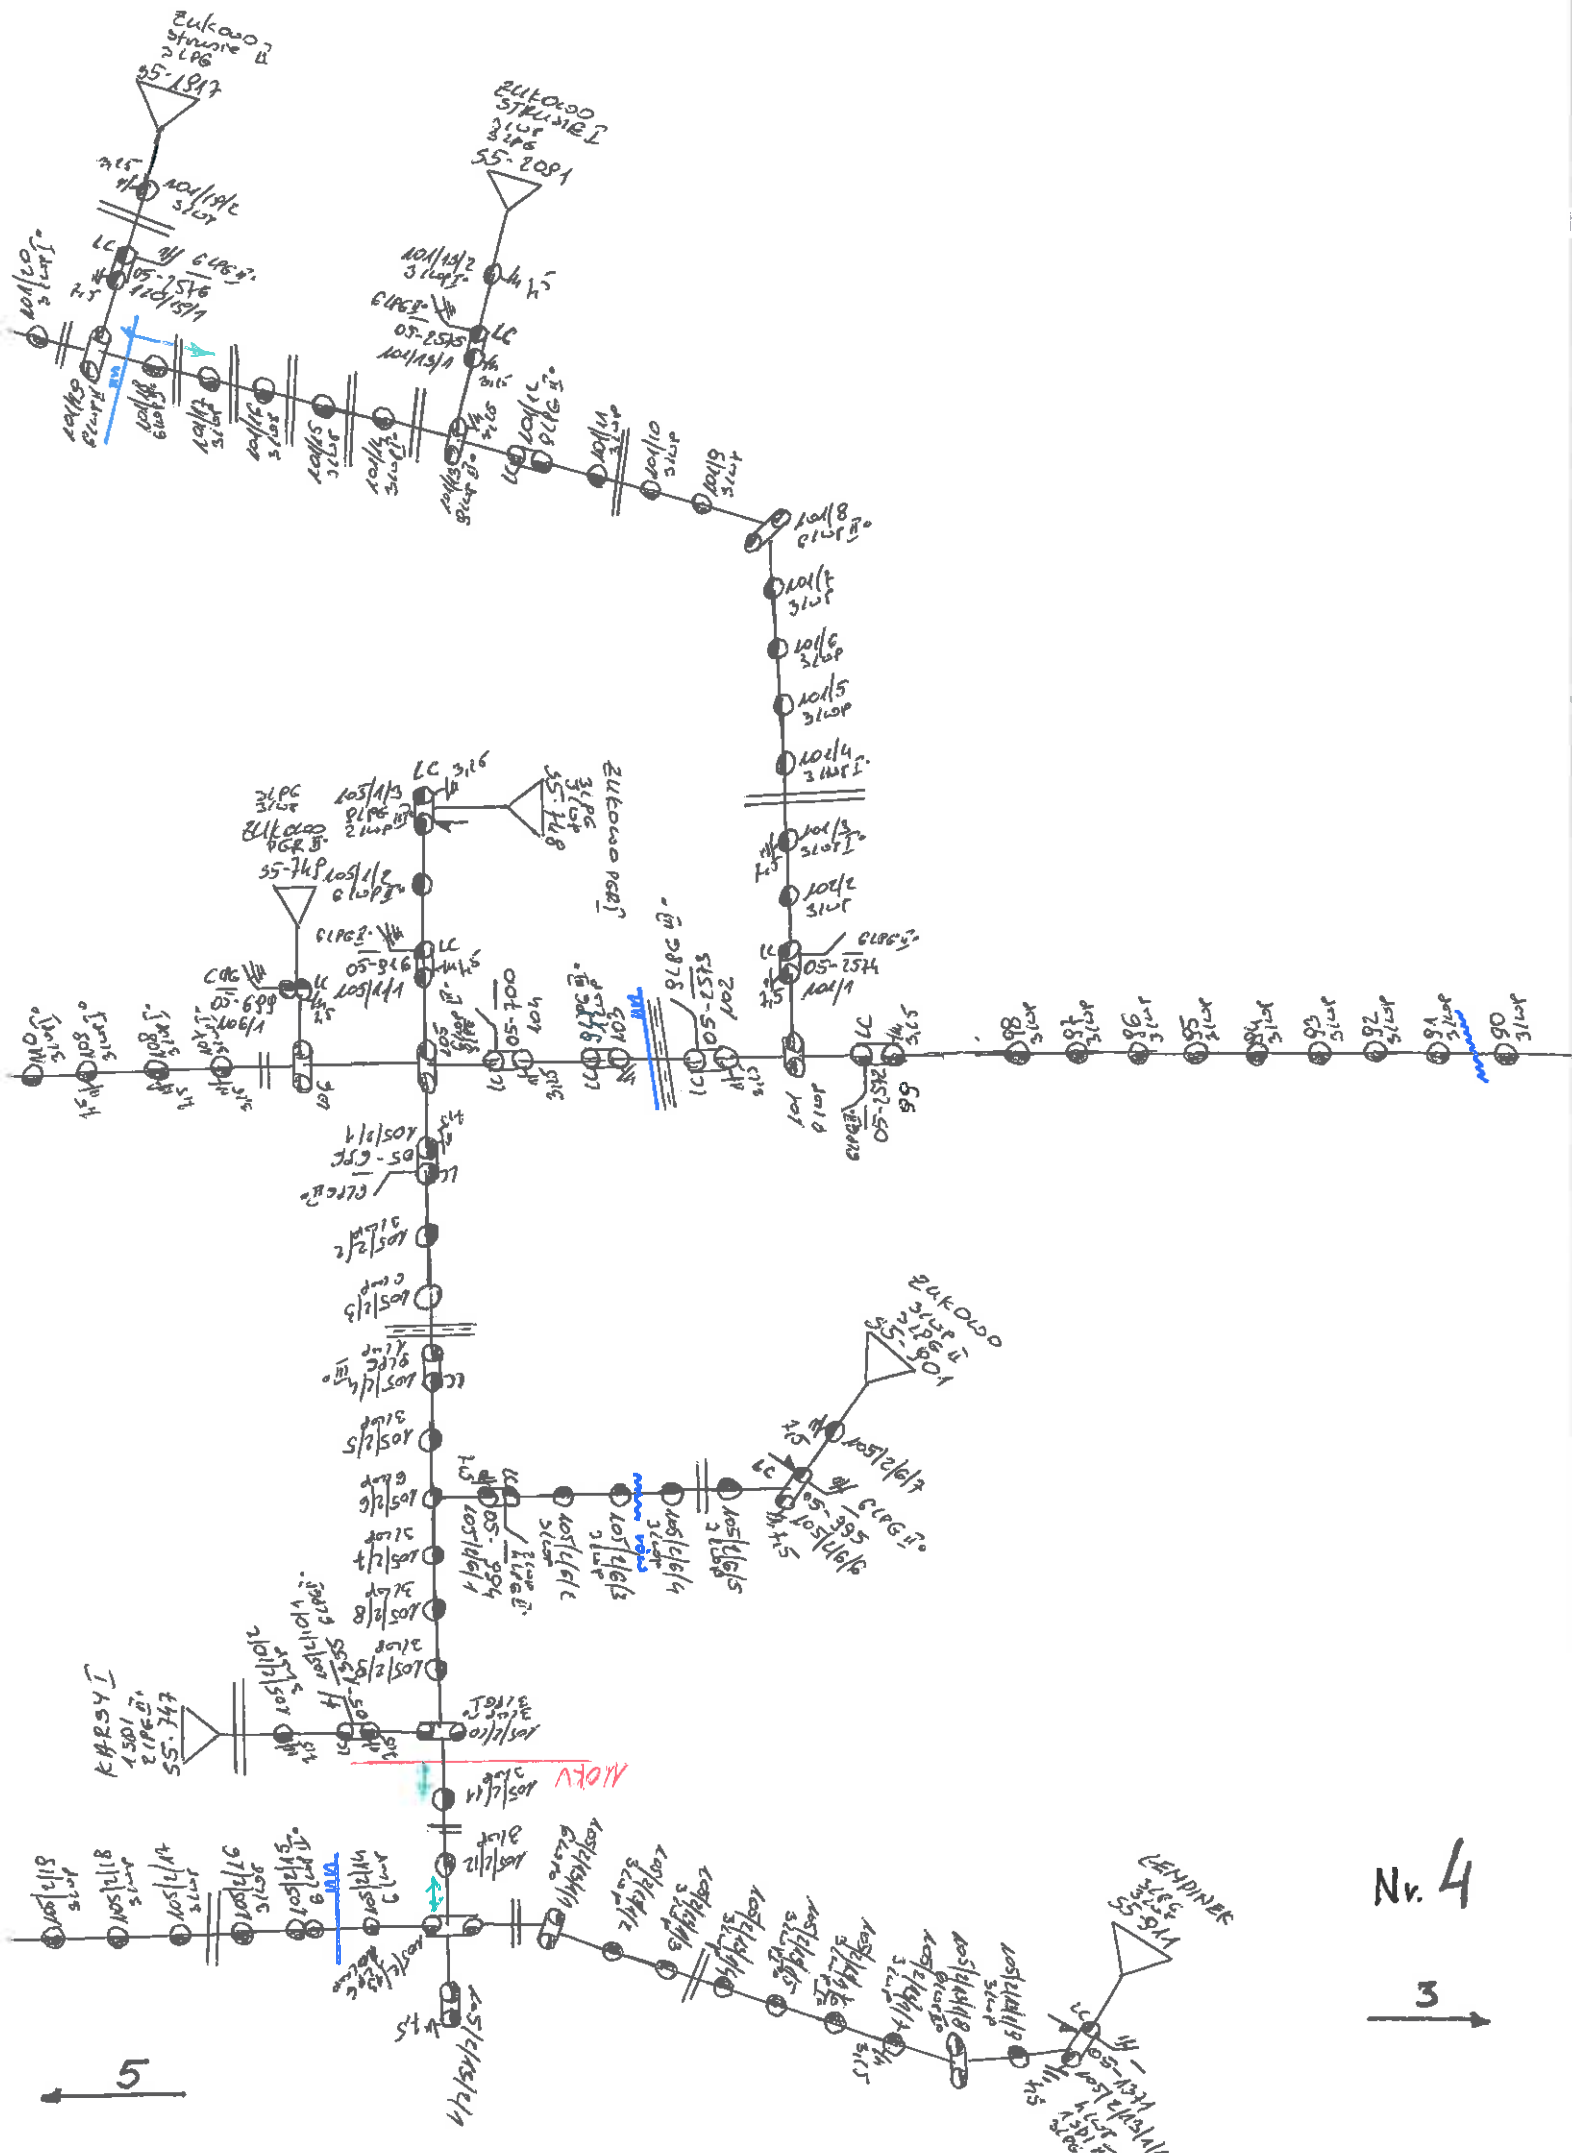

Nr. 1

2

LSN-0025/17 RACIAE-plotk

RACIAE

Nr. 2

3

1

СЛЕДОВАТЪРЪ  
31.08  
31.08  
55.2167

7.6  
105-2844  
06/1  
6.5  
6.9

21.11

74  
75  
76  
77  
78  
79  
80  
81  
82  
83  
84  
85  
86  
87  
88  
89

89  
90  
91  
92  
93  
94  
95  
96  
97  
98  
99

Nv 3

2

4

Nr. 4

3

Nr. 5

Nr. 7

← 8

→ 5

Nr. 10

Nr. 14

13