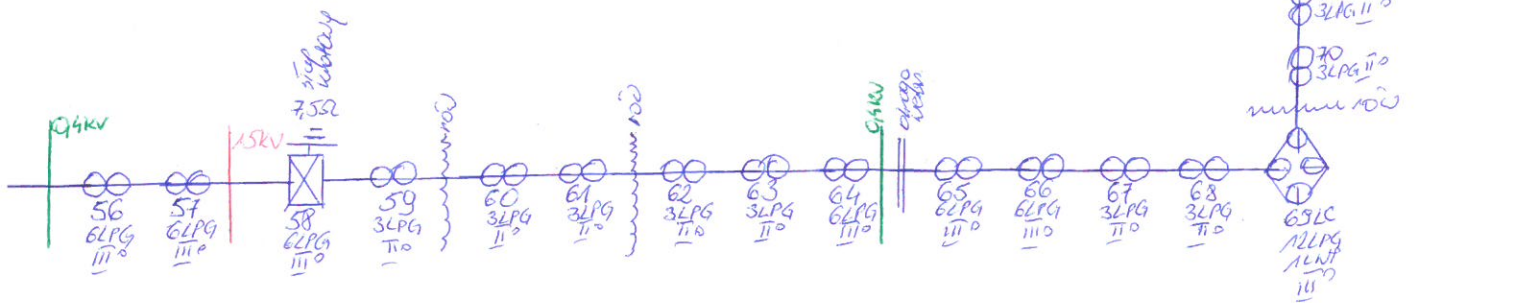

# Linia 15KV 571-0005/23 Proboszerewice PZZ z GPZ Maszewo

1

## Legenda

- 0,4kV
- 10kV
- 15kV
- ~~~~~ - nowa meljoreucyjnyj
- ==== - droga wezn.
- - droga głoźna
- ||||| - tay kolejase

nv 2 →

GPZ  
MASZEWO

n1

nr 3 ↑

4

nr 3