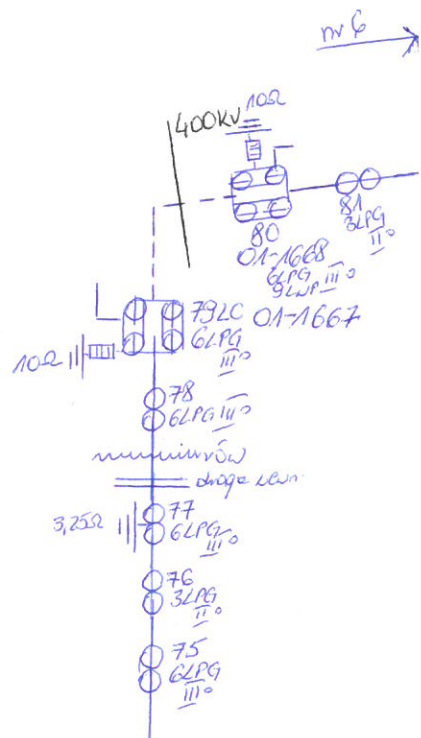

# Linia 15KV 571-0005/23 Proboszerewice PZZ z GPZ Maszewo

1

## Legenda

- 0,4kV
- 10kV
- 15kV
- ~~~~~ - nowa meljoreucyjnyj
- ==== - droga wezn.
- - droga głoźna
- ||||| - tay kolejase

nv 2 →

GPZ  
MASZEWO

n1

nr 3 ↑

4

nr 3