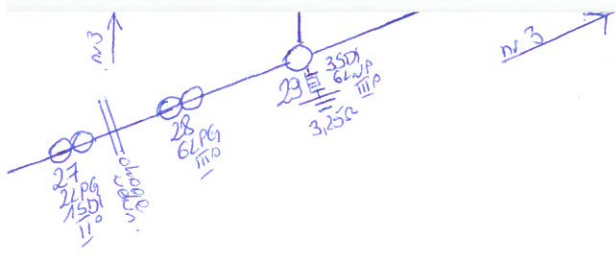

# Linia 15KV 571-0005/23 Proboszerewice PZZ z GPZ Maszewo

1

## Legenda

- 0,4kV
- 10kV
- 15kV
- ~~~~~ - nowa meljoreucyjnyj
- ==== - droga wezn.
- - droga głoźna
- ||||| - tay kolejase

nv 2 →

GPZ  
MASZEWO

n1

nr 3 ↑

4

nr 3