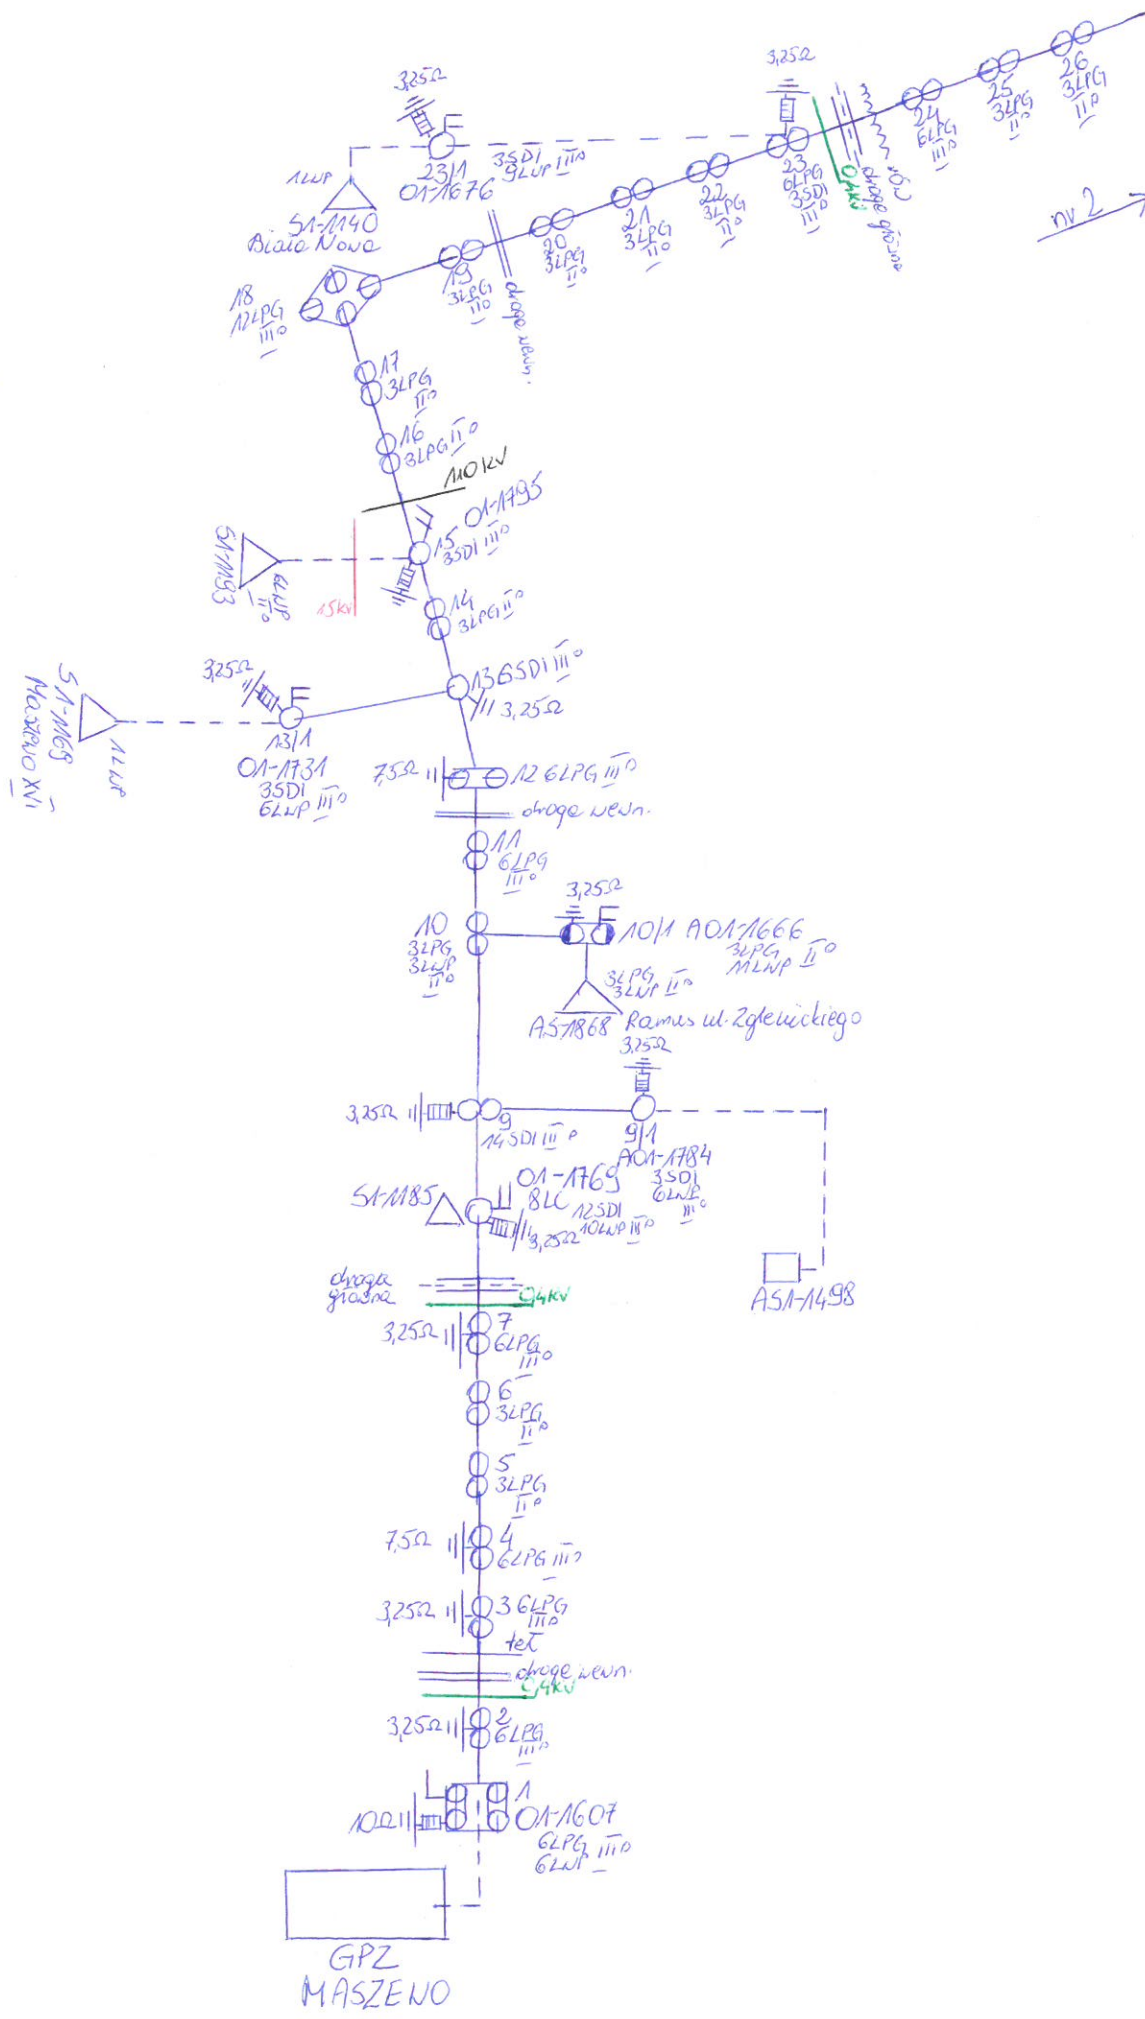

# Linia 15KV 571-0005/23 Proboszerewice PZZ z GPZ Maszewo

1

## Legenda

- 0,4kV
- 10kV
- 15kV
- ~~~~~ - nowa meljoreucyjnyj
- ==== - droga wezn.
- - droga głoźna
- ||||| - tay kolejase

nv 2 →

GPZ  
MASZEWO

n1

nr 3 ↑

4

nr 3